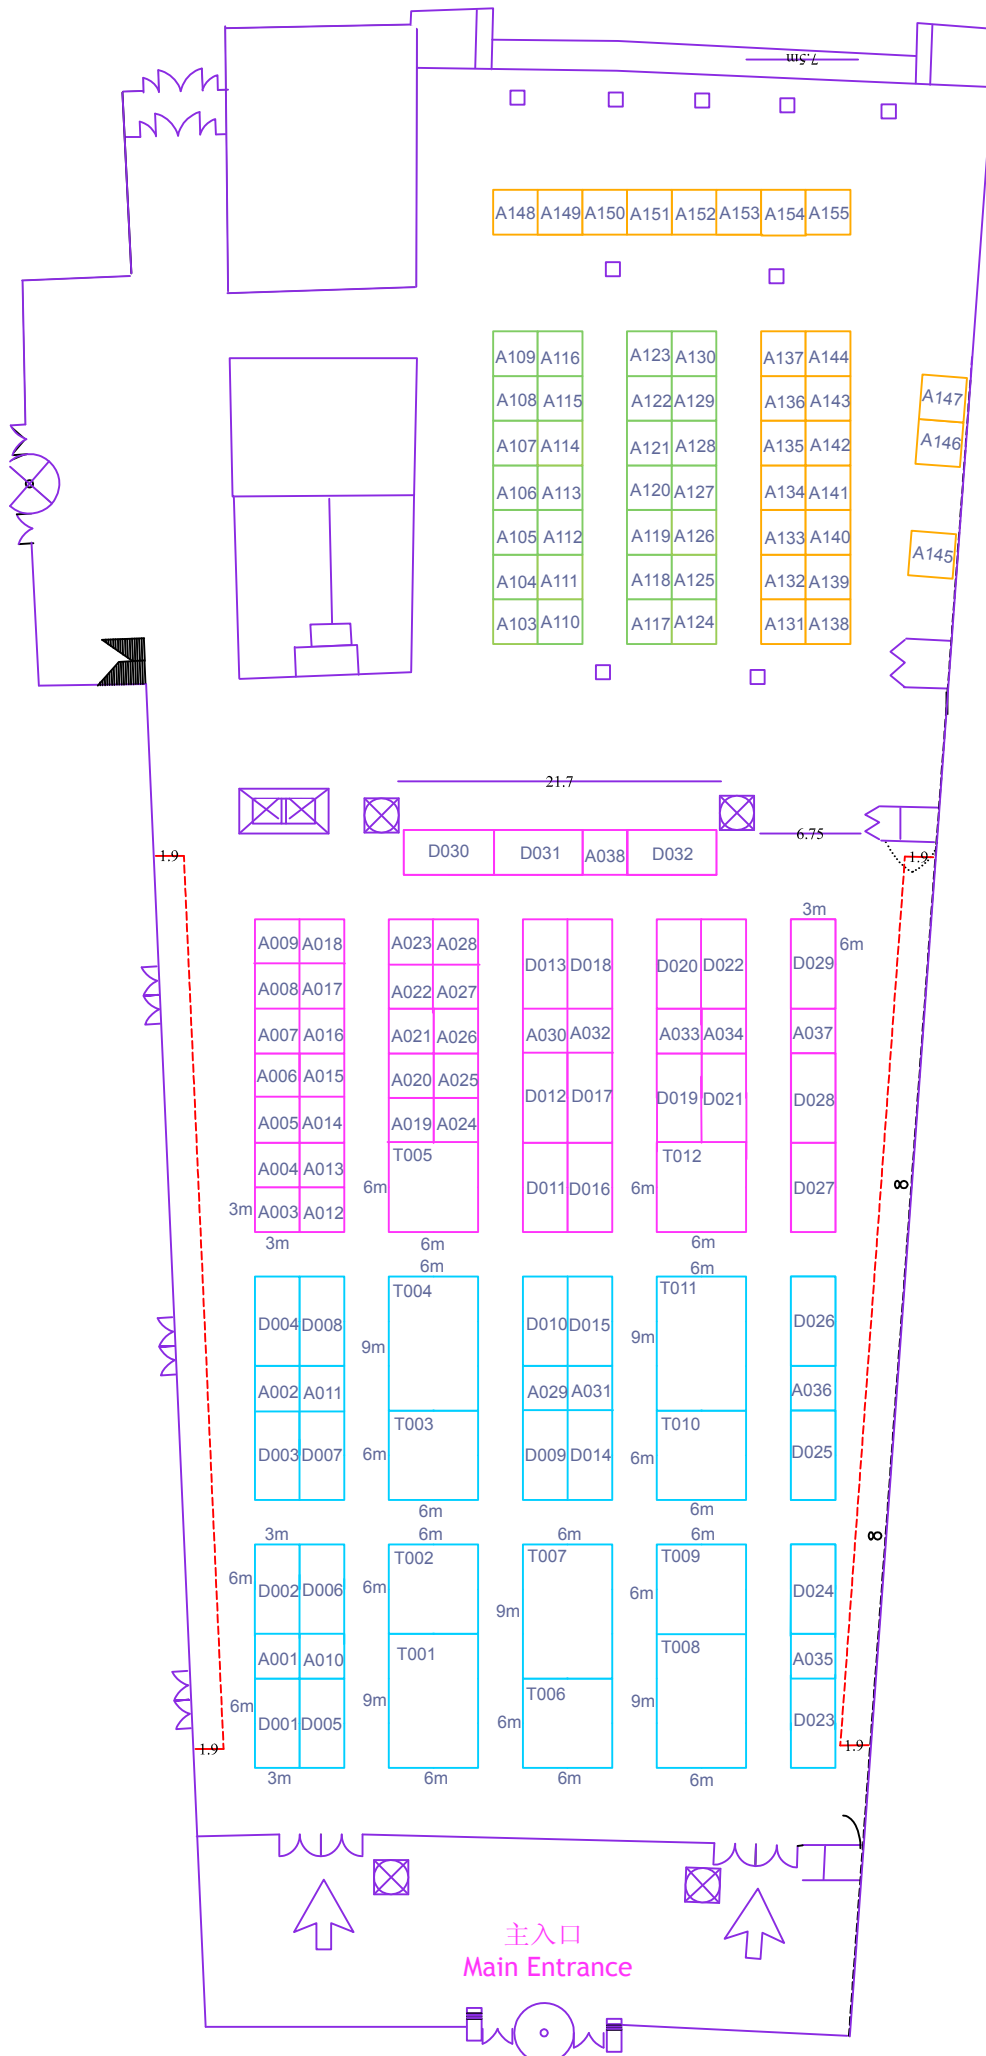

SAMPE CHINA
2009

2009'SAMPE 中国展览会
SAMPE CHINA'09 EXHIBITION

2009年10月28日-30日
28-29-30, Oct, 2009

天津滨海国际会展中心
Binhai International
Convention & Exhibition Centre

展位图
Floor Plan

☆ 两边展台须离墙边1.9米
以便不覆盖地下水电气供应站

Booths placement must be at
east 1.9 metres away from the
walls on both sides to avoid
covering the utility points in the
trenches

☆展商区域:

- 航空 航天 国防
- 风能
- 船艇 休闲用品
- 汽车 轨道交通

☆Exhibitors Area

- Aerospace & National defence
- Wind energy
- Marine & Leisure
- Automotive & Mass transportation

地址: 天津经济技术开发区第五大街
天津滨海国际会展中心
邮编: 300457

Address: Binhai International
Convention & Exhibition
Centre, 5th Avenue, TEDA,
Tianjin 300457, P. R. China